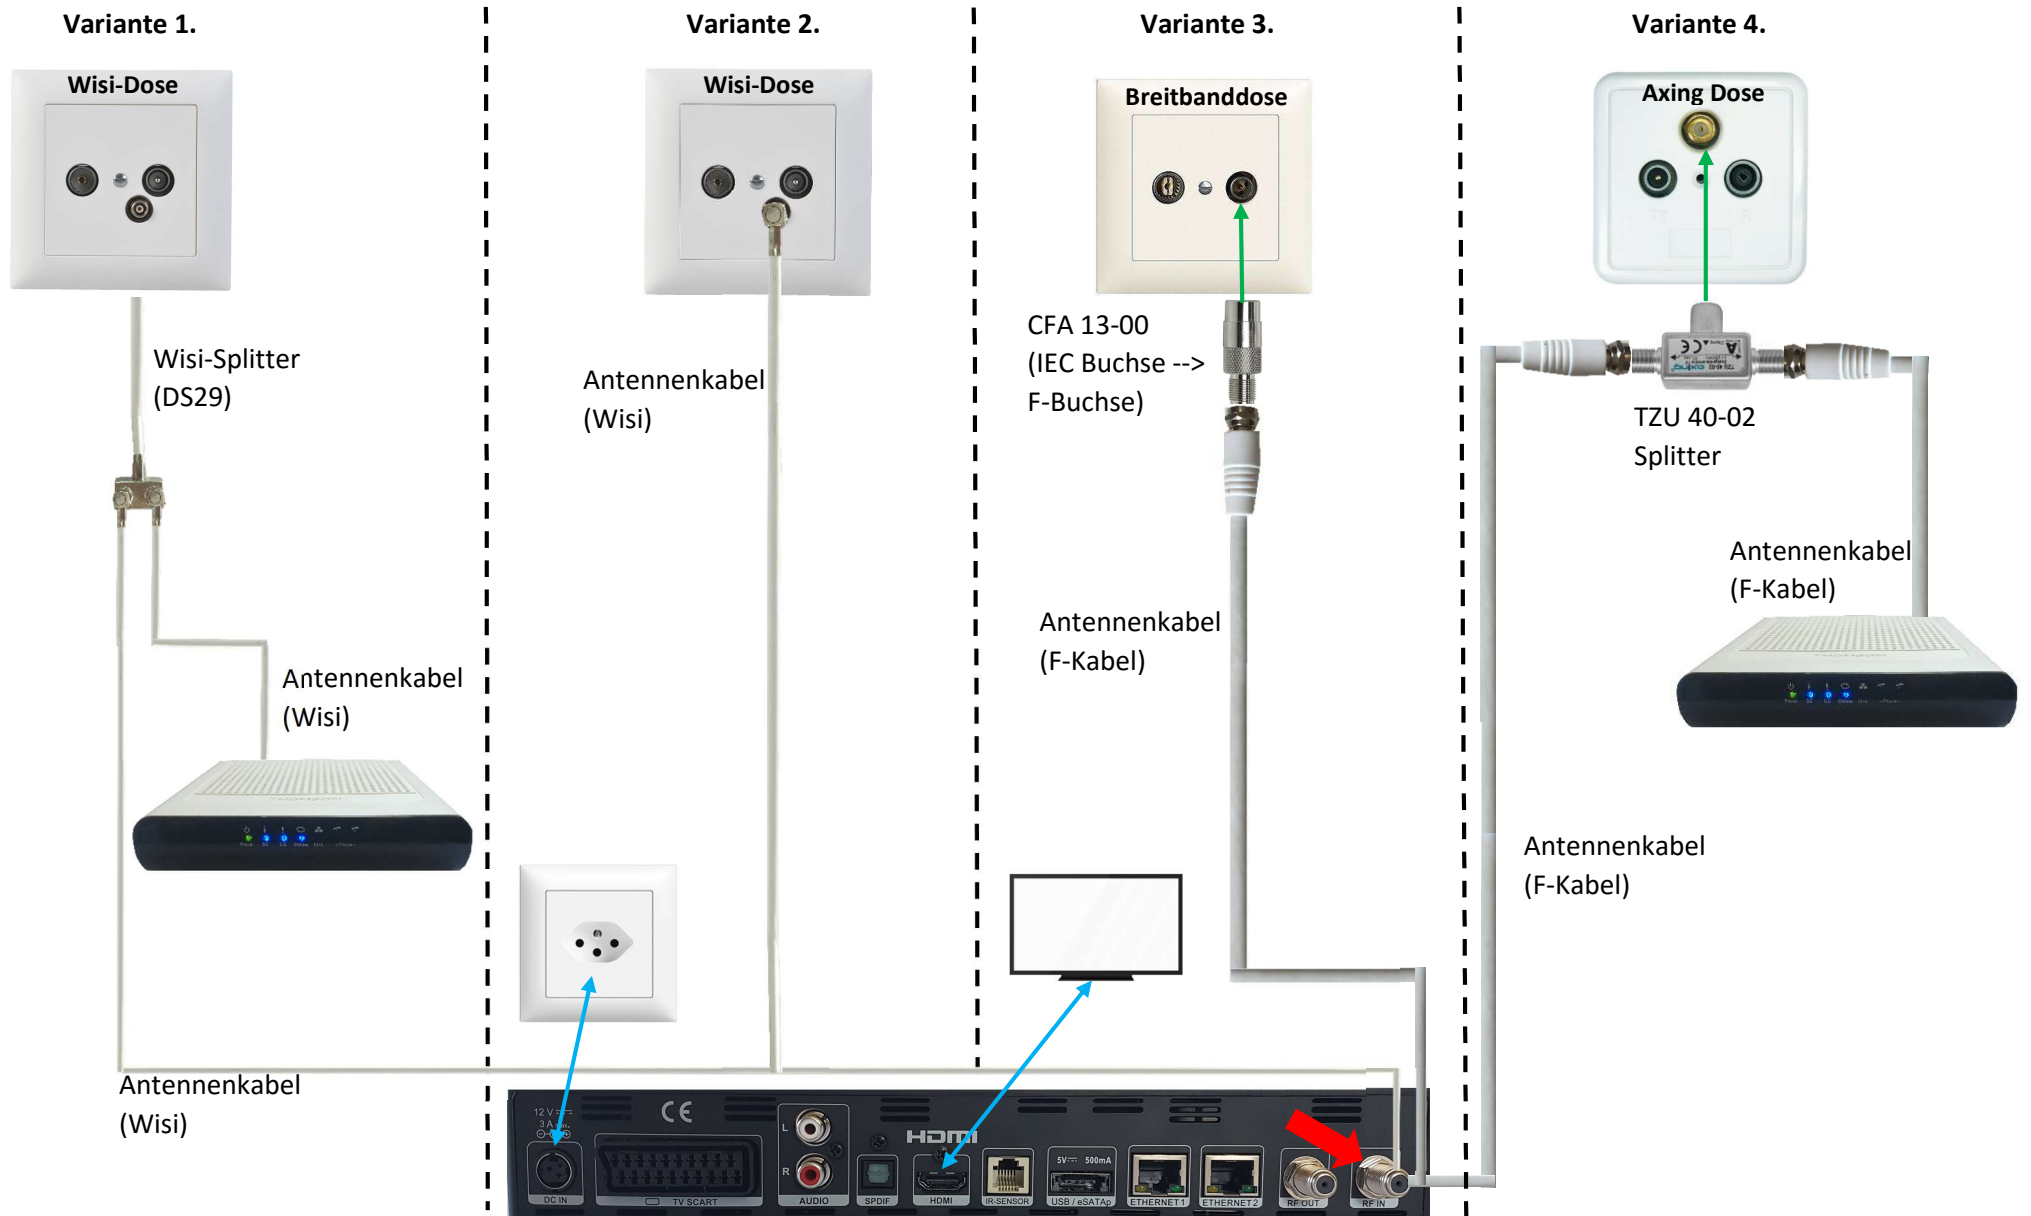

# Signalzufuhr TVMotion Set-Top-Box

Antennenkabel muss an der Box **IMMER** auf den **RF IN (rot)** Anschluss gesteckt werden!  
Ethernet darf an der Box nicht angeschlossen werden, ansonsten kommt die Box nicht Online.